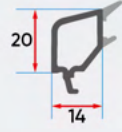

ER 7004
Sürme 20 mm Cam Çıtası
Flat Glazing Bead