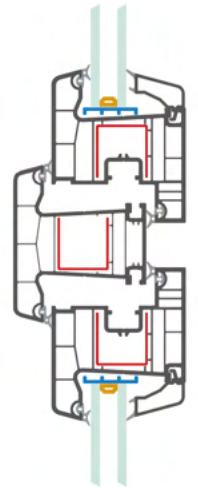

ER 7011 = ER 7013