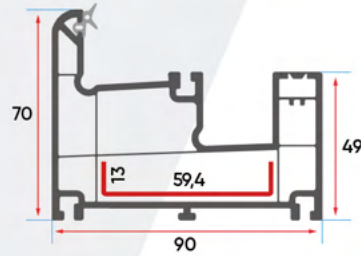

S 1027
Sürme Tekli Kasa
Sliding Single Frame