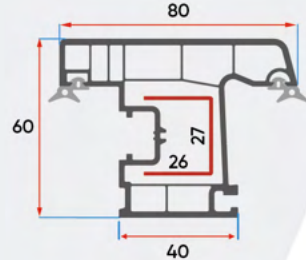

Ana Profil Serileri ve Uygulamalar

Main Profiles and Applications