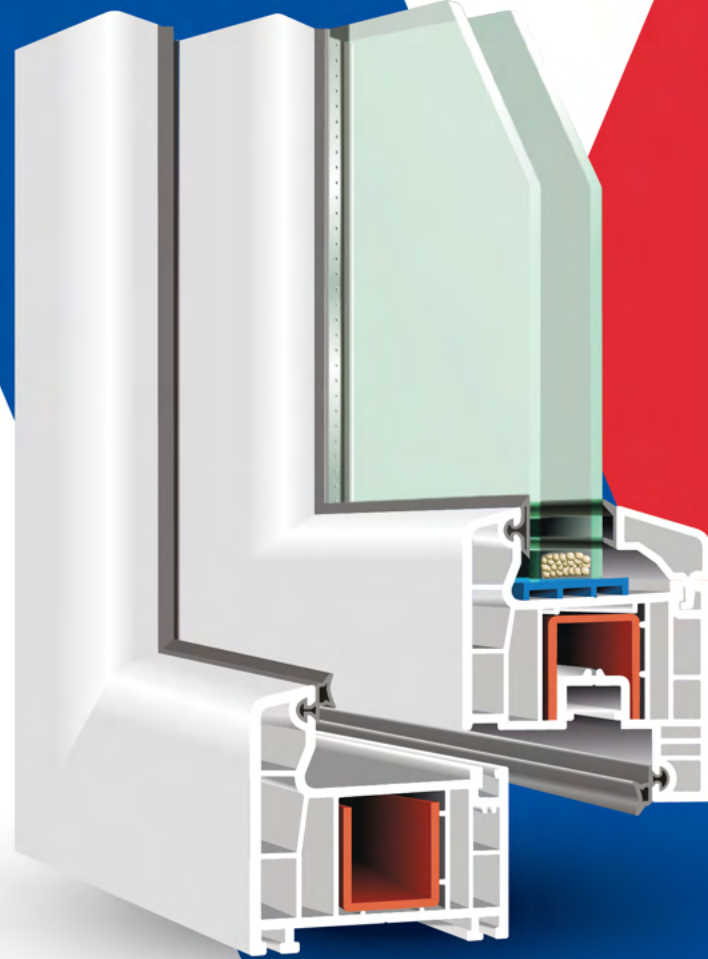

ER 70

Super Serisi / Super Series

Teknik Özellikler Technical Specifications

- Farklı ara boşluklara sahip çift ve üç cam uygulama imkanı
  Double & Triple glazing application for different gaps
- Isı, ses, toz ve suyu absorbe eden özel conta
  Special gasket for heat, sound, dust and water absorption
- Pürüzsüz parlak yüzey
  Smooth brilliant surface
- Tek tip destek sacı
  The single type support plate
- Beş odacıkla yüksek mukavemet
  High-strength by 5 chamber
- **Ana profillerde 70 mm. genişlik**
  70 mm width on main profile