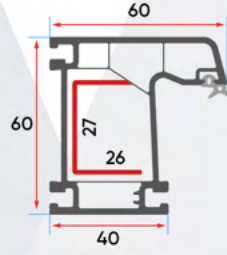

Ana Profil Serileri ve Uygulamalar

Main Profiles and Applications

ER 6018

3 Odacık Kasa Profili
Economic Frame Profile