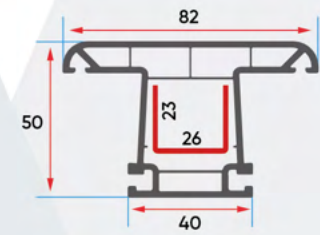

S 1020 = S 1019

Ana Profil Serileri ve Uygulamalar

Main Profiles and Applications

S 1028
Geniş Sürme Kanat
Wide Sliding Window Sash

S 1019
Sürme Kanat
Sliding Window Sash

S 1025
Dikey Sürme Orta Kayıt
Vertical Sliding Mullion