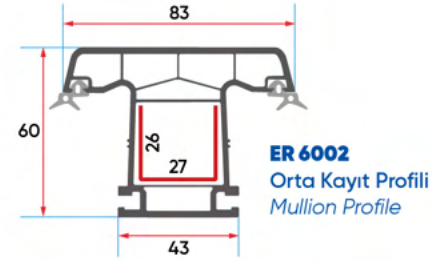

Ana Profil Serileri ve Uygulamalar

Main Profiles and Applications