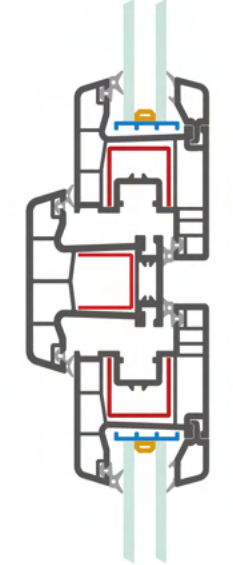

ER 6019 = ER 6020