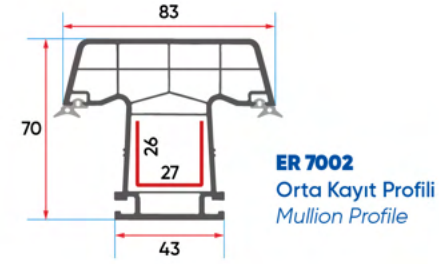

Ana Profil Serileri ve Uygulamalar

Main Profiles and Applications