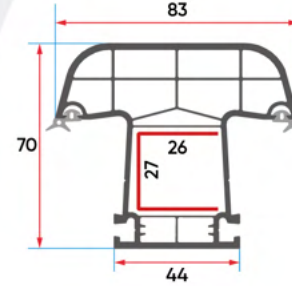

Ana Profil Serileri ve Uygulamalar

Main Profiles and Applications

ER 7018
Oval Kanat Profili
Ovoid Frame Profile

ER 7020
Oval Pervazlı Kasa Profili
Ovoid Frame with Cornice Profile

ER 7019
Oval Orta Kayıt Profili
Ovoid Mullion Profile