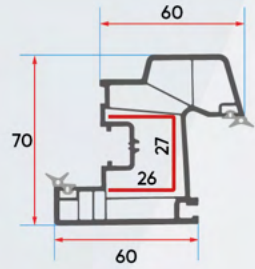

Ana Profil Serileri ve Uygulamalar

Main Profiles and Applications