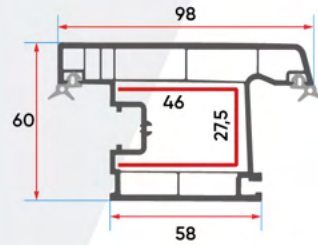

Ana Profil Serileri ve Uygulamalar

Main Profiles and Applications