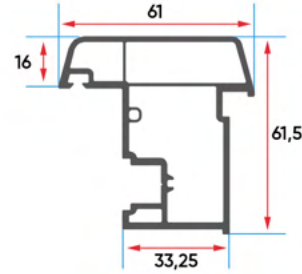

ER 6013
Fix
Fix