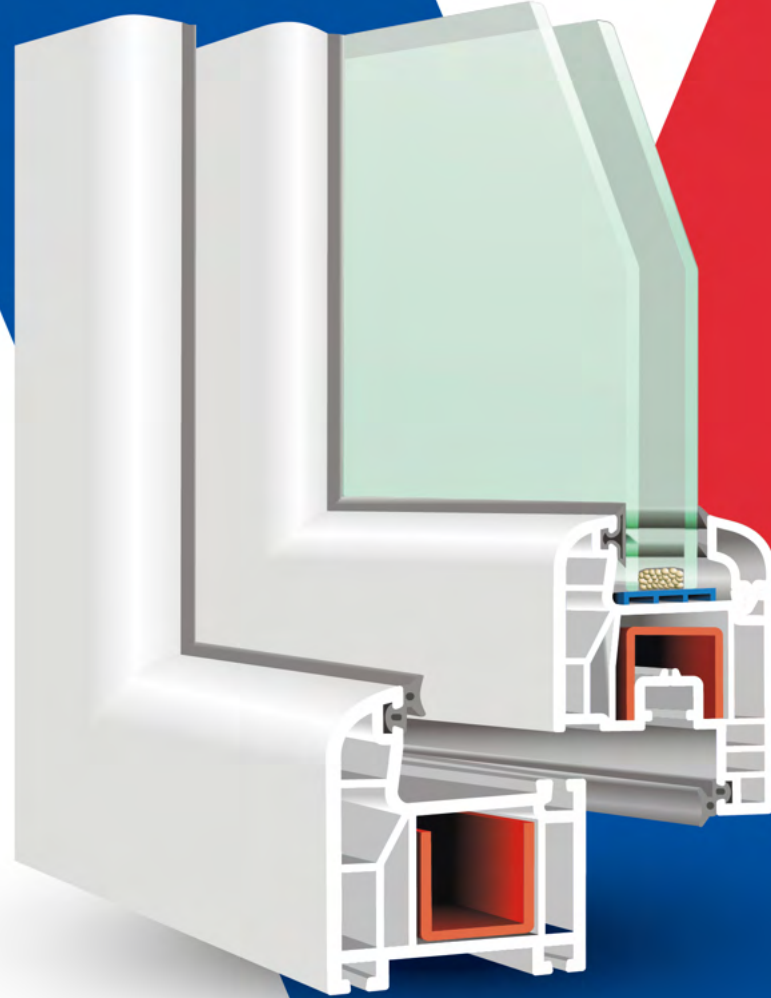

Technical Specifications

- Farklı ara boşluklara sahip çift cam uygulama imkanı
Double glazing application for different gaps
- Isı, ses, toz ve suyu absorbe eden özel conta
Special gasket for heat, sound, dust and water absorption
- Pürüzsüz parlak yüzey
Smooth brilliant surface
- Tek tip destek sacı
The single type support plate
- **4 odacıkla yüksek mukavemet**
High-strength by 4 chamber
- **Ana profillerde 60 mm genişlik**
60 mm width on main profile