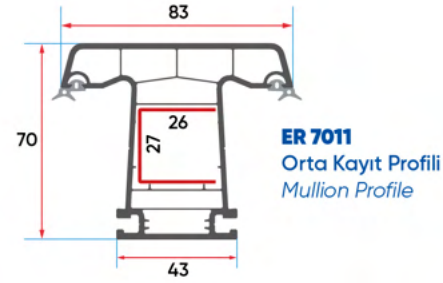

Ana Profil Serileri ve Uygulamalar

Main Profiles and Applications

ER 7010
Kasa Profili
Frame Profile

ER 7012
Pervazlı Kasa Profili
Frame With Cornice Profile

ER 7011
Orta Kayıt Profili
Mullion Profile

ER 7013
Pencere Kanat Profili
Window Sash Profile