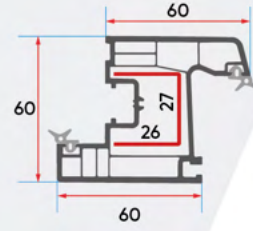

Ana Profil Serileri ve Uygulamalar

Main Profiles and Applications