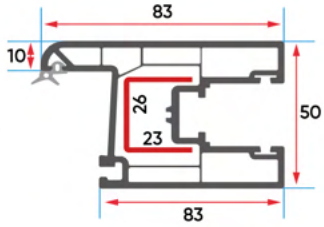

S 1020
Sürme Sineklik Pervazlı Kasa Profili
Sliding Screen Frame with Cornice Profile

S 1027
Sürme Tekli Kasa
Sliding Single Frame

S 1031
Sürme Tekli Pervazlı Kasa
Sliding Single Frame with Cornice

S 1018 = S 1019

S 1020 = S 1019

Ana Profil Serileri ve Uygulamalar

Main Profiles and Applications

S 1028
Geniş Sürme Kanat
Wide Sliding Window Sash

S 1019
Sürme Kanat
Sliding Window Sash

S 1025
Dikey Sürme Orta Kayıt
Vertical Sliding Mullion