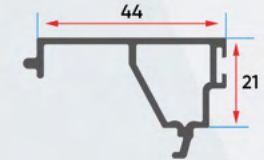

Ana Profil Serileri ve Uygulamalar

Main Profiles and Applications

S 1025
Dikey Sürme Orta Kayıt
Vertical Sliding Mullion