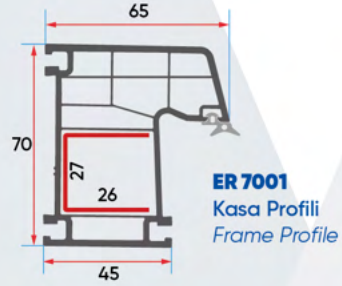

Ana Profil Serileri ve Uygulamalar

Main Profiles and Applications