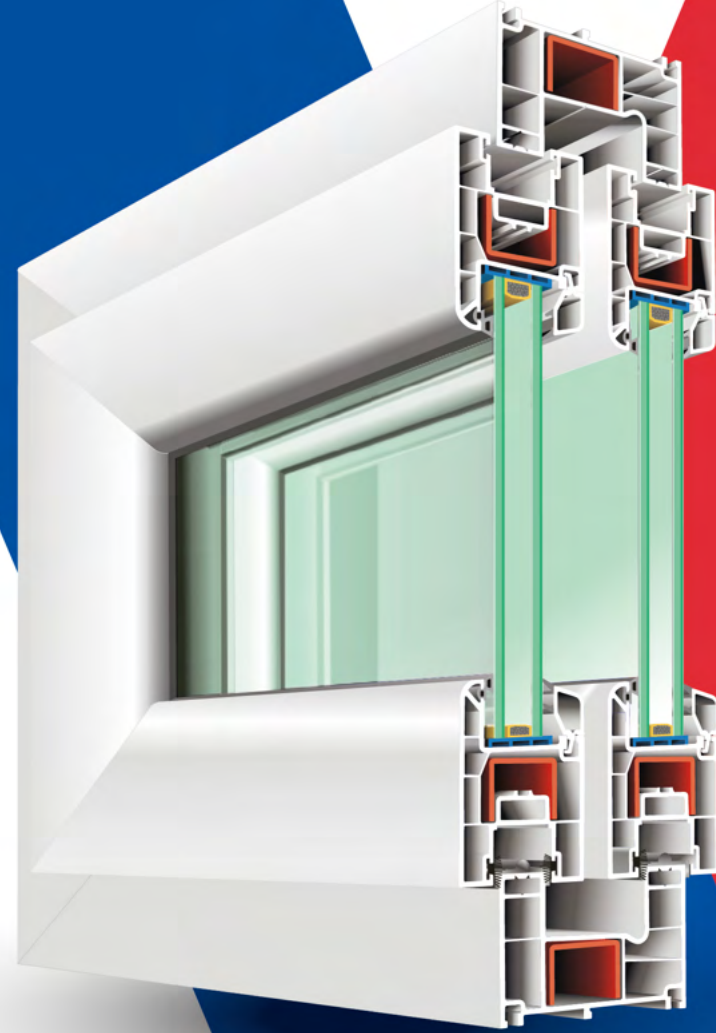

Technical Specifications

- Farklı ara boşluklara sahip çift cam uygulama imkanı
Double glazing application for different gaps
- Isı, ses, toz ve suyu absorbe eden özel conta
Special gasket for heat, sound, dust and water absorption
- Ray kanalı kapalı, istenildiğinde açılabilir
The sliding channel is closed, can be opened on request
- 50 mm genişlikle mükemmel estetik görünüm
50 mm width on etc. aesthetic appearance
- **Parlak, pürüzsüz yüzey, kolay temizlik**
Brilliant, smooth surface easy to clean