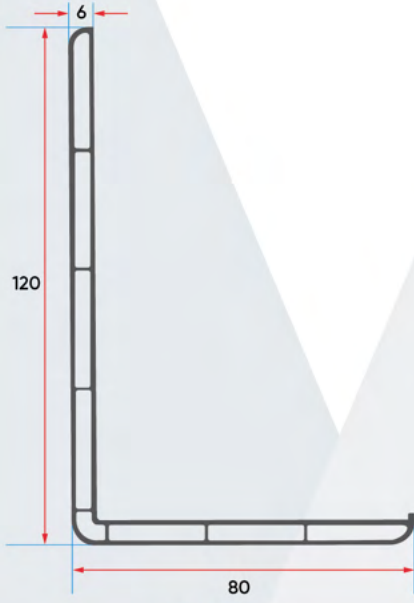

ER 6008
Dekoratif Çift Cam Çıtası
Decorative Double Glazing Bead

ER 7004
Düz (24 mm) Cam Çıtası
Flat (24 mm) Glazing Bead

S 1026 = S 1028

ER 6011
Boru Profili
Pipe Profile

ER 7007
70'lik Dönüş Adaptörü
70 Pipe Return Profile

ER 6012
60'lık Dönüş Adaptörü
60 Pipe Return Profile

ER 7021
70'lik Hareketli Orta Kayıt
70 Movable Mullion

ER 6015
60'lık Hareketli Orta Kayıt
60 Movable Mullion

ER 6013
Fix
Fix

ER 6010
Pervaz
Cornice

ER 6009
Lambri Profili
Panel Profile