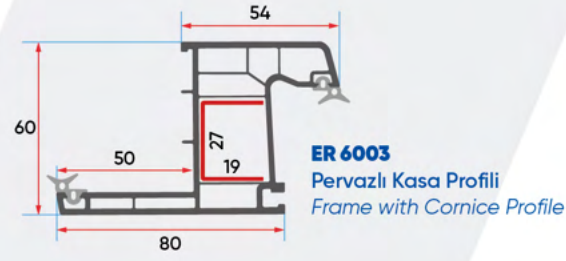

Ana Profil Serileri ve Uygulamalar

Main Profiles and Applications