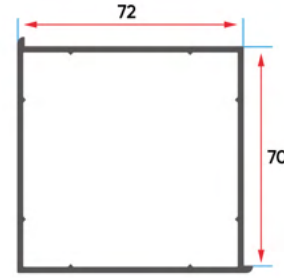

ER 6012
60'lık Dönüş Adaptörü
60 Pipe Return Profile

ER 7021
70'lik Hareketli Orta Kayıt
70 Movable Mullion

ER 6015
60'lık Hareketli Orta Kayıt
60 Movable Mullion

ER 6013
Fix
Fix

ER 6010
Pervaz
Cornice

ER 6009
Lambri Profili
Panel Profile