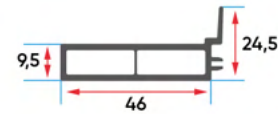

ER 7006
Kutu Profili 70x70
Box Profile 70x70

ER 6014
Kutu Profili 60x60
Box Profile 60x60