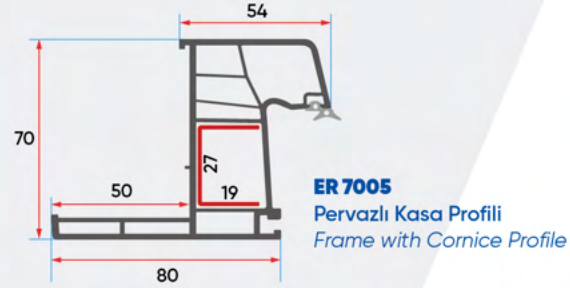

Ana Profil Serileri ve Uygulamalar

Main Profiles and Applications