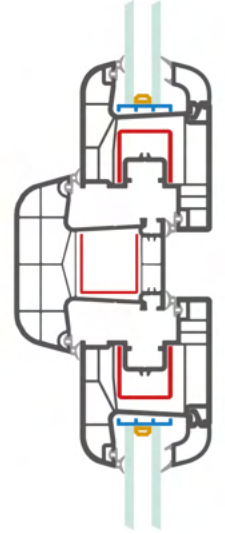

ER 6024
Oval Pencere Kanat Profili
Ovoid Window Sash Profile

ER 6025
Oval Kapı Kanat Profili
Ovoid Door Sash Profile

ER 6026
Oval Tek Cam Çıtası
Ovoid Single Glazing Bead

ER 6027
Oval Çift Cam Çıtası
Ovoid Double Glazing Bead

ER 7019 Oval = ER 6024 Oval

ER 7018 Oval = ER 6024 Oval

ER 7020 Oval = ER 6025 Oval

ER 60

Serisi / Series

Teknik Özellikler

Technical Specifications

- Farklı ara boşluklara sahip çift ve üç cam uygulama imkanı
Double & Triple glazing application for different gaps
- Isı, ses, toz ve suyu absorbe eden özel conta
Special gasket for heat, sound, dust and water absorption
- **Dekoratif, estetik görünümlü çift cam çitası**
Decorative, aesthetic double glazing bead
- Pürüzsüz parlak yüzey
Smooth brilliant surface
- Tek tip destek sacı
The single type support plate
- **4 odacıkla yüksek mukavemet**
High-strength by 4 chamber
- **Ana profillerde 60 mm genişlik**
60 mm width on main profile