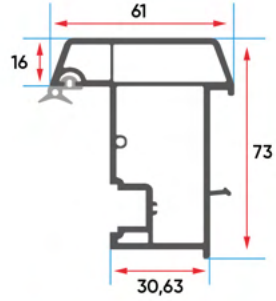

ER 6011
Boru Profili
Pipe Profile

ER 7007
70'lik Dönüş Adaptörü
70 Pipe Return Profile

ER 6012
60'lık Dönüş Adaptörü
60 Pipe Return Profile

ER 6013
Fix
Fix