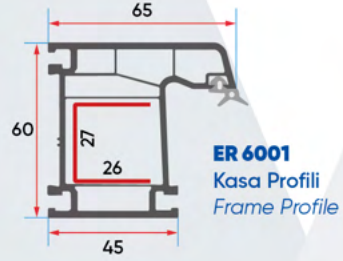

Ana Profil Serileri ve Uygulamalar

Main Profiles and Applications