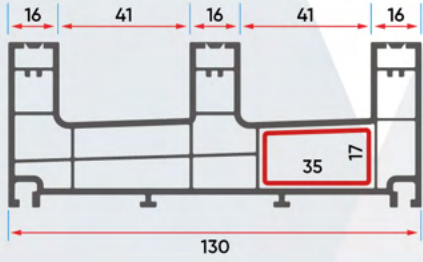

Ana Profil Serileri ve Uygulamalar

Main Profiles and Applications

S 1030
3'lü Sürme Kasa
Triple Sliding Frame