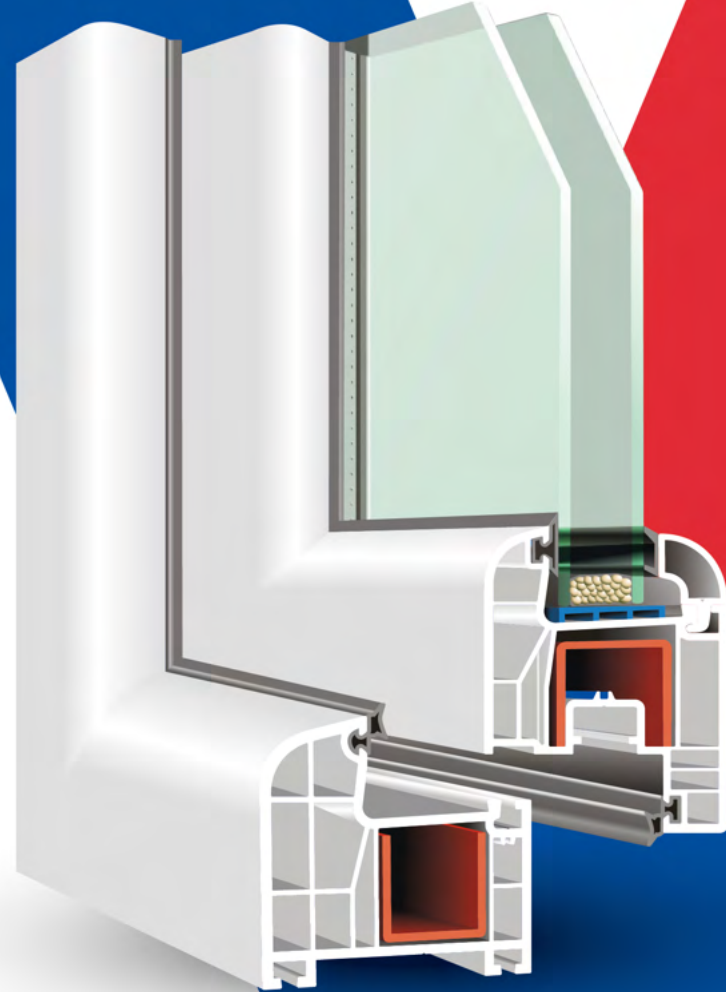

Technical Specifications

- Farklı ara boşluklara sahip çift cam uygulama imkanı
Double glazing application for different gaps
- Isı, ses, toz ve suyu absorbe eden özel conta
Special gasket for heat, sound, dust and water absorption
- Pürüzsüz parlak yüzey
Smooth brilliant surface
- Tek tip destek sacı
The single type support plate