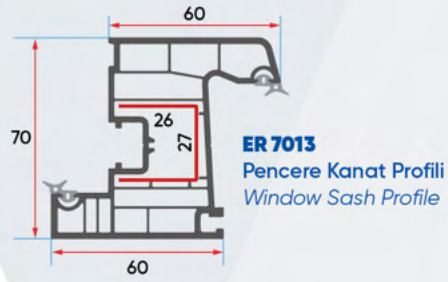

Ana Profil Serileri ve Uygulamalar

Main Profiles and Applications

ER 7010
Kasa Profili
Frame Profile

ER 7012
Pervazlı Kasa Profili
Frame With Cornice Profile

ER 7011
Orta Kayıt Profili
Mullion Profile

ER 7013
Pencere Kanat Profili
Window Sash Profile