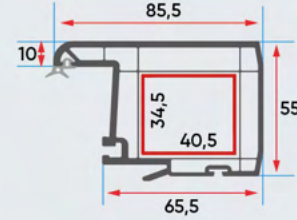

S 1020 = S 1019

Ana Profil Serileri ve Uygulamalar

Main Profiles and Applications

S 1028
Geniş Sürme Kanat
Wide Sliding Window Sash

S 1019
Sürme Kanat
Sliding Window Sash

S 1025
Dikey Sürme Orta Kayıt
Vertical Sliding Mullion