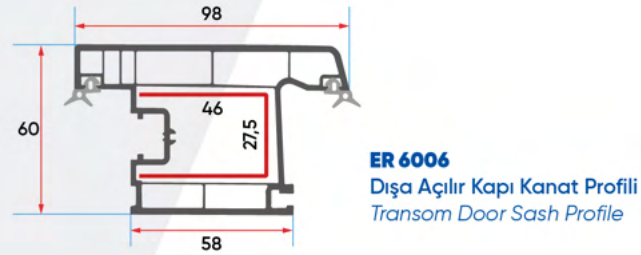

Ana Profil Serileri ve Uygulamalar

Main Profiles and Applications