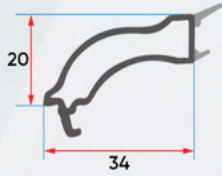

ER 6007
Dekoratif Tek Cam Çıtası
Decorative Single Glazing Bead