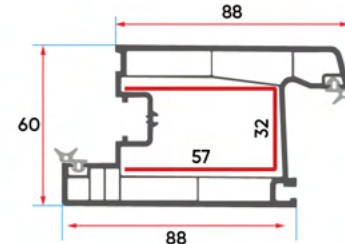

Ana Profil Serileri ve Uygulamalar

Main Profiles and Applications