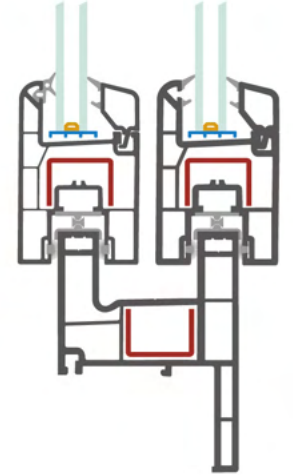

S 1032
Sürme Tekli Kapama
Sliding Single Frame Cover

Yardımcı Malzemeler Assistant Profiles

S 1021
Sürme Tek Cam Çıtası
Sliding Single Glazing Bead

ER 7004
Sürme 20 mm Cam Çıtası
Flat Glazing Bead

S1033
Sürme 24 mm Çıtası
Sliding 24mm Glazing Bead

ER 6007
Dekoratif Tek Cam Çıtası
Decorative Single Glazing Bead

ER 6008
Dekoratif Çift Cam Çıtası
Decorative Double Glazing Bead

ER 7004
Düz (24 mm) Cam Çıtası
Flat (24 mm) Glazing Bead

S 1026 = S 1028