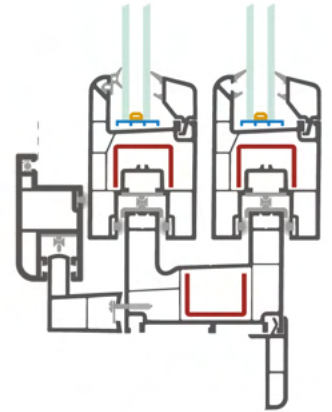

S 1020
Sürme Sineklik Pervazlı Kasa Profili
Sliding Screen Frame with Cornice Profile

S 1027
Sürme Tekli Kasa
Sliding Single Frame

S 1031
Sürme Tekli Pervazlı Kasa
Sliding Single Frame with Cornice

S 1018 = S 1019

S 1020 = S 1019

Ana Profil Serileri ve Uygulamalar

Main Profiles and Applications

S 1028
Geniş Sürme Kanat
Wide Sliding Window Sash

S 1019
Sürme Kanat
Sliding Window Sash

S 1025
Dikey Sürme Orta Kayıt
Vertical Sliding Mullion