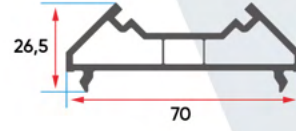

ER 6008
Dekoratif Çift Cam Çıtası
Decorative Double Glazing Bead

ER 7004
Düz (24 mm) Cam Çıtası
Flat (24 mm) Glazing Bead

S 1026 = S 1028

ER 6011
Boru Profili
Pipe Profile

ER 7007
70'lik Dönüş Adaptörü
70 Pipe Return Profile