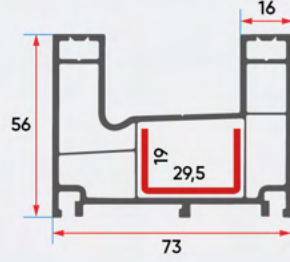

S 1018
Sürme Çiftli Kasa
Sliding Double Frame