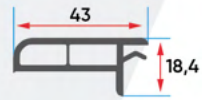

ER 7006
Kutu Profili 70x70
Box Profile 70x70

ER 6014
Kutu Profili 60x60
Box Profile 60x60