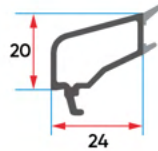

ER 7022
Dışa Açılır Kapı Kanat Profili
Transom Door Sash Profile

ER 7014
Kapı Kanat Profili
Door Sash Profile

ER 7015
Süper Tek Cam Çıtası
Super Single Glazing Bead

ER 7016
Süper Çift Cam Çıtası
Super Double Glazing Bead