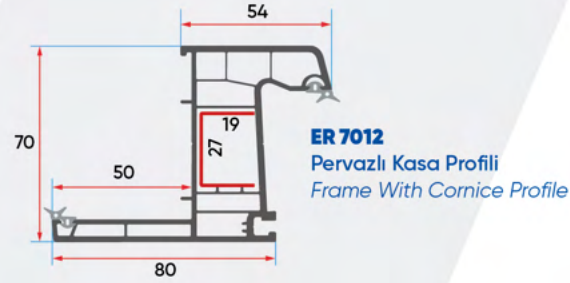

ER 7012
Pervazlı Kasa Profili
Frame With Cornice Profile