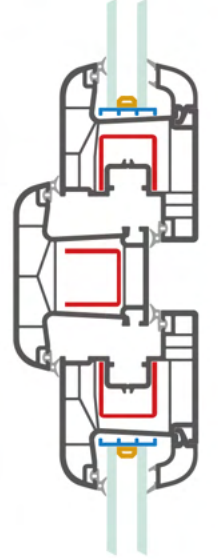

ER 6024
Oval Pencere Kanat Profili
Ovoid Window Sash Profile

ER 6025
Oval Kapı Kanat Profili
Ovoid Door Sash Profile

ER 6026
Oval Tek Cam Çıtası
Ovoid Single Glazing Bead

ER 6027
Oval Çift Cam Çıtası
Ovoid Double Glazing Bead

ER 6022 = ER 6024

ER 6023 = ER 6024

ER 6028 = ER 6024

ER 60

3 Odacık Seri / 3 Chamber Serie

Teknik Özellikler Technical Specifications

- Farklı ara boşluklara sahip çift cam uygulama imkanı
Double glazing application for different gaps
- Isı, ses, toz ve suyu absorbe eden özel conta
Special gasket for heat, sound, dust and water absorption
- Pürüzsüz parlak yüzey
Smooth brilliant surface
- Tek tip destek sacı
The single type support plate
- **ER-60 mm serisi ile mükemmel uyum**
Perfect with ER-60 mm series
- **Ana profillerde 60 mm genişlik**
60 mm width on main profile