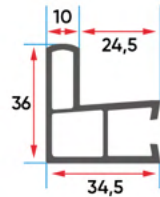

S 1024
Sürme Sineklik Kasa
Sliding Screened Frame