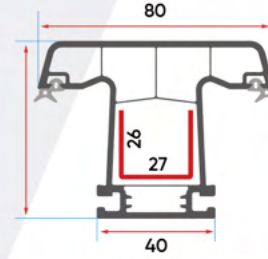

ER 6019

3 Odacık Orta Kayıt Profili
Economic Mullion Profile