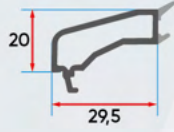

S 1021
Sürme Tek Cam Çıtası
Sliding Single Glazing Bead