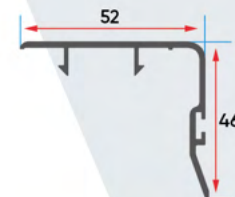

S 1029
Sürme Kilit Adaptörü
Sliding Sash Closing