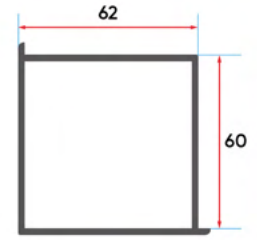

ER 6014
Kutu Profili 60x60
Box Profile 60x60