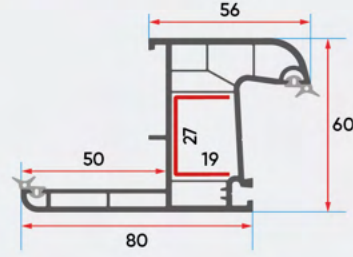

ER 6028
Oval Pervazlı Kasa Profili
Ovoid Frame with Cornice Profile