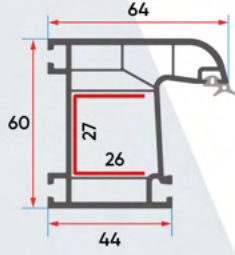

Ana Profil Serileri ve Uygulamalar

Main Profiles and Applications

ER 6022
Oval Kasa Profili
Ovoid Frame Profile